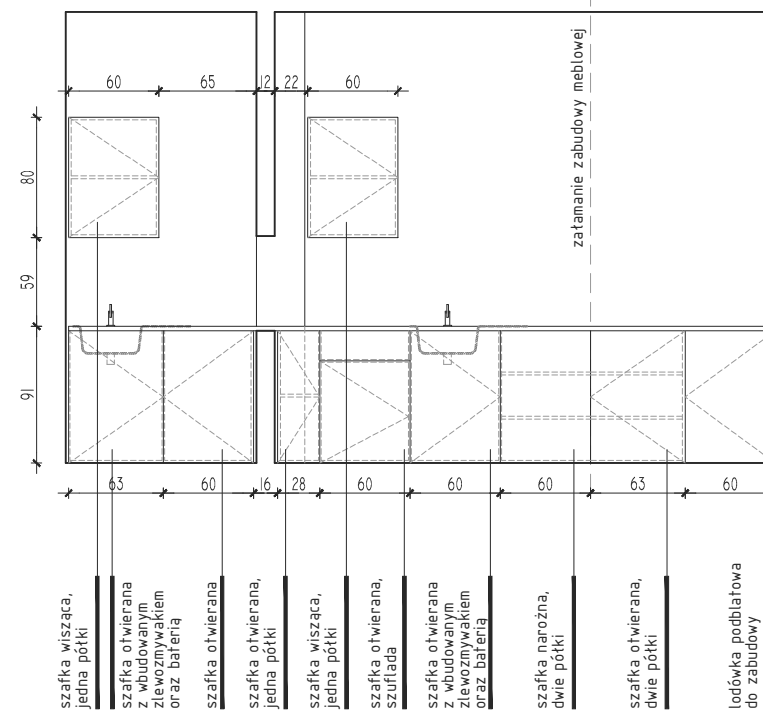

rzut / aneks kuchenny / pom. 0.30

rzut/ aneks kuchenny / pom. 0.24/0.25

widok ściany / aneks kuchenny / pom. 0.30

widok ściany/ aneks kuchenny / pom. 0.24/0.25

TYTUŁ RYSUNKU: ZABUDOWY MEBLOWE ANEKSÓW KUCHENNYCH		
SKALA RYSUNKU: 1:50	NUMER RYSUNKU: PA_01	REWIZJA: 00
		-