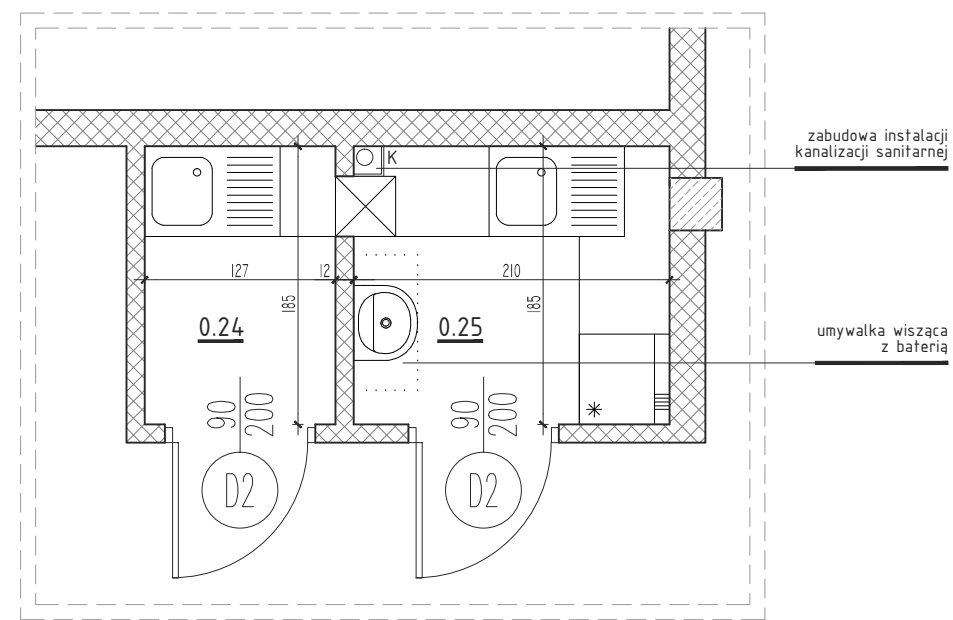

rzut / aneks kuchenny / pom. 0.30

rzut/ aneks kuchenny / pom. 0.24/0.25

widok ściany / aneks kuchenny / pom. 0.30

widok ściany/ aneks kuchenny / pom. 0.24/0.25

TYTUŁ RYSUNKU: ZABUDOWY MEBLOWE ANEKSÓW KUCHENNYCH		
SKALA RYSUNKU: 1:50	NUMER RYSUNKU: PA_01	REWIZJA: 00
		-