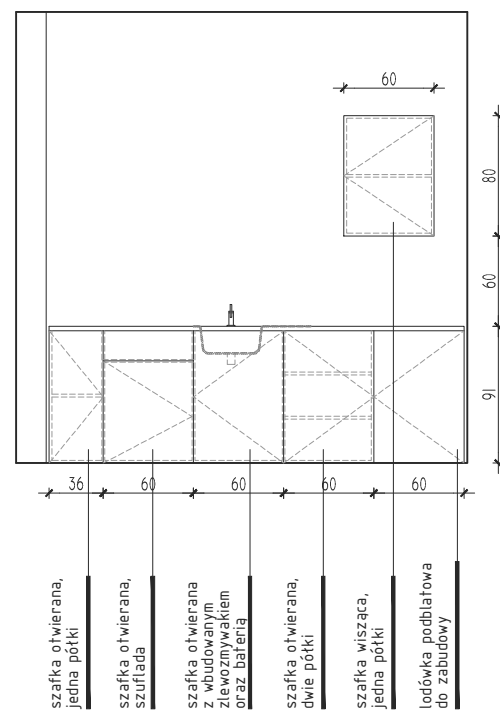

rzut / aneks kuchenny / pom. 0.30

rzut/ aneks kuchenny / pom. 0.24/0.25

widok ściany / aneks kuchenny / pom. 0.30

widok ściany/ aneks kuchenny / pom. 0.24/0.25

TYTUŁ RYSUNKU: ZABUDOWY MEBLOWE ANEKSÓW KUCHENNYCH		
SKALA RYSUNKU: 1:50	NUMER RYSUNKU: PA_01	REWIZJA: 00
		-